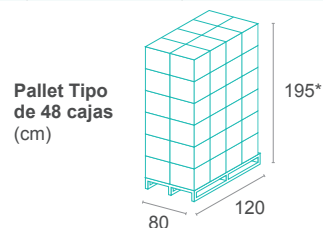

**HOJA DE PRODUCTO**

**Babero  
reutilizable  
lazo blanco  
60x40**

**Especificaciones**

- 3 capas.
- Tejido de 100% Algodón.
- Membrana de PVC.
- Base color blanco.
- Cierre con lazo.
- Tamaño 60x40 cm.
- Lavable a 60 grados.

**Clasificación**

Producto textil.

**Normativa Aplicable**

No aplica normativa sanitaria.

**Lavado**

**Datos logísticos**

| Código    | Presentación    | Bolsas por caja | Peso bolsa | Peso caja | Peso contenido + Pallet | Código EAN 13 | Código EAN 14  |
|-----------|-----------------|-----------------|------------|-----------|-------------------------|---------------|----------------|
| 1EF000046 | Bolsa de 5 uds. | 16 bolsas       | 0,48 Kg    | 8,21 Kg   | 390 Kg +23 Kg = 413 Kg  | 8436012680091 | 18436012680098 |

\*Altura: 1,80 + 0,15 (del pallet)= 1,95 m

**Descripción**

Babero reutilizable fabricado con tejido 100% algodón blanco con una membrana de PVC y cierre con lazo.

**Propiedades**