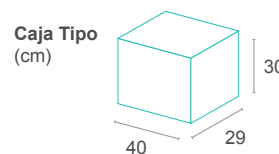

**HOJA DE PRODUCTO**

**Babero  
reutilizable  
lazo blanco  
60x40**

**Especificaciones**

- 3 capas.
- Tejido de 100% Algodón.
- Membrana de PVC.
- Base color blanco.
- Cierre con lazo.
- Tamaño 60x40 cm.
- Lavable a 60 grados.

**Clasificación**

Producto textil.

**Normativa Aplicable**

No aplica normativa sanitaria.

**Lavado**

**Datos logísticos**

| Código    | Presentación    | Bolsas por caja | Peso bolsa | Peso caja | Peso contenido + Pallet | Código EAN 13 | Código EAN 14  |
|-----------|-----------------|-----------------|------------|-----------|-------------------------|---------------|----------------|
| 1EF000046 | Bolsa de 5 uds. | 16 bolsas       | 0,48 Kg    | 8,21 Kg   | 390 Kg +23 Kg = 413 Kg  | 8436012680091 | 18436012680098 |

\*Altura: 1,80 + 0,15 (del pallet)= 1,95 m

**Descripción**

Babero reutilizable fabricado con tejido 100% algodón blanco con una membrana de PVC y cierre con lazo.

**Propiedades**